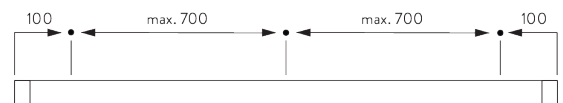

DA

Silent Gliss SG 4900 fjederstyret rullegardinsystem. Rullegardinsystemer til installationer med op til 2,0 m bredde. Leveres i ønsket længde og samlet. Består af anodiseret aluminiumrør SG 4227, 32 mm. Fastgøres i loftet med beslagene SG 10987 / SG 10989 eller fastgøres i væggen med beslagene SG 10987 / SG 10990. Kan også indfældes med beslagene SG 10989 / SG 10991. Alternativt med installationsprofil SG 10534. Valgfri stopstyring SG 4377 for at bestemme rullegardinets nøjagtige stop-position. Monteret med pulverlakeret tyngdeprofil af aluminium SG 4221 / 10633 / 10634 med hvid, sølv eller sort finish. Fjederen tilpasses efter vægt og type af stoffet. Stoffet vælges fra Silent Gliss stofprogrammet, prisgrupper 1-4.

FITTING

A. FITTING INFORMATION

Fixing points

For detailed fitting information, visit the Silent Gliss website.

Brackets (wall / ceiling)

Installation profile SG 10534 (wall / ceiling)

B. CEILING FITTING

Brackets