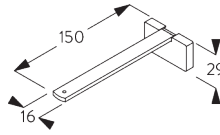

SG 3603
Bracket

SG 10277
Pan head screw M4x12

SG 10492
Pan head screw M4x8

SG 11200
Smart Fix 60 mm

SG 11201
Smart Fix 80 mm

SG 11202
Smart Fix 100 mm

SG 11203
Smart Fix 120 mm

SG 11204
Smart Fix 150 mm

SG 11205
Smart Fix 200 mm

SG 11210
Square Smart Fix 60 mm

SG 11211
Square Smart Fix 80 mm

SG 11212
Square Smart Fix 100 mm

SG 11213
Square Smart Fix 120 mm

SG 11214
Square Smart Fix 150 mm

SG 11215
Square Smart Fix 200 mm

SG 11154
Universal Smart Fix 120 mm

SG 11155
Universal Smart Fix 150 mm

SG 11156
Universal Smart Fix 200 mm

SYSTEM OPTIONS

A. FABRIC MAKE-UP

Type A (standard)

- A: Tape SG 2164 / SG 3074
- B: Tape SG 2163
- C: Child safety hook set SG 3164
- D: Hollow hem
- E: Bottom bar SG 2004
- F: Child safety: max. distance 200 mm