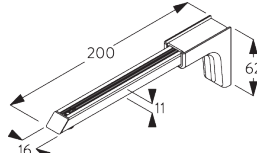

SG 3603
Bracket

SG 10277
Pan head screw M4x12

SG 10492
Pan head screw M4x8

SG 11200
Smart Fix 60 mm

SG 11201
Smart Fix 80 mm

SG 11202
Smart Fix 100 mm

SG 11203
Smart Fix 120 mm

SG 11204
Smart Fix 150 mm

SG 11205
Smart Fix 200 mm

SG 11210
Square Smart Fix 60 mm

SG 11211
Square Smart Fix 80 mm

SG 11212
Square Smart Fix 100 mm

SG 11213
Square Smart Fix 120 mm

SG 11214
Square Smart Fix 150 mm

SG 11215
Square Smart Fix 200 mm

SG 11154
Universal Smart Fix 120 mm

SG 11155
Universal Smart Fix 150 mm

SG 11156
Universal Smart Fix 200 mm

SYSTEM OPTIONS

A. FABRIC MAKE-UP

Type A (standard)

- A: Tape SG 2164 / SG 3074
- B: Tape SG 2163
- C: Child safety hook set SG 3164
- D: Hollow hem
- E: Bottom bar SG 2004
- F: Child safety: max. distance 200 mm