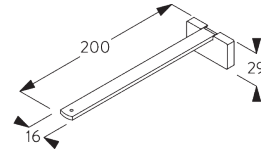

SG 3603
Bracket

SG 10277
Pan head screw M4x12

SG 10492
Pan head screw M4x8

SG 11200
Smart Fix 60 mm

SG 11201
Smart Fix 80 mm

SG 11202
Smart Fix 100 mm

SG 11203
Smart Fix 120 mm

SG 11204
Smart Fix 150 mm

SG 11205
Smart Fix 200 mm

SG 11210
Square Smart Fix 60 mm

SG 11211
Square Smart Fix 80 mm

SG 11212
Square Smart Fix 100 mm

SG 11213
Square Smart Fix 120 mm

SG 11214
Square Smart Fix 150 mm

SG 11215
Square Smart Fix 200 mm

SG 11154
Universal Smart Fix 120 mm

SG 11155
Universal Smart Fix 150 mm

SG 11156
Universal Smart Fix 200 mm

SYSTEM OPTIONS

A. FABRIC MAKE-UP

Type A (standard)

- A: Tape SG 2164 / SG 3074
- B: Tape SG 2163
- C: Child safety hook set SG 3164
- D: Hollow hem
- E: Bottom bar SG 2004
- F: Child safety: max. distance 200 mm