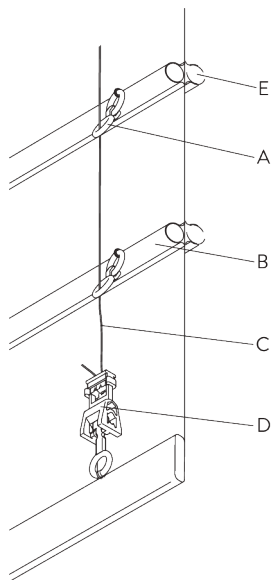

**SG 8237**  
Side guide wire holder

**SG 8249**  
Side guide device

**SG 10120**  
Side guide wire ø 0.9 mm

# SYSTEM OPTIONS

**A. FABRIC MAKE-UP**

**Type A**

- A: Loop tape SG 3074
- B: Cord SG 2216
- C: Child safety hook set SG 3164
- D: Hollow hem
- E: Bottom bar SG 2004
- F: Child safety: max. distance 200 mm

### Type B

- A: Hollow hem
- B: Child safety eyelet hard fold SG 3069
- C: Rod SG 2135
- D: Cord SG 2216
- E: Child safety hook set SG 3164