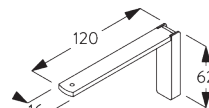

**Universal Smart Fix SG 11154 - SG 11156 and bracket SG 2616:**  
Screw SG 10492 (M4x8) needed.

Smart Fix	X mm
SG 11200 / SG 11210	70-76
SG 11201 / SG 11211	90-96
SG 11202 / SG 11212	110-116
SG 11203 / SG 11213	130-136
SG 11204 / SG 11214	160-166
SG 11205 / SG 11215	210-216
SG 11154	126-154
SG 11155	156-184
SG 11156	206-234

**SG 2616**  
Bracket

**SG 10395**  
Pan head screw M4x6

**SG 10492**  
Pan head screw M4x8

**SG 11200**  
Smart Fix 60 mm

**SG 11201**  
Smart Fix 80 mm

**SG 11202**  
Smart Fix 100 mm

**SG 11203**  
Smart Fix 120 mm

**SG 11204**  
Smart Fix 150 mm

**SG 11205**  
Smart Fix 200 mm

**SG 11210**  
Square Smart Fix 60 mm

**SG 11211**  
Square Smart Fix 80 mm

**SG 11212**  
Square Smart Fix 100 mm

**SG 11213**  
Square Smart Fix 120 mm