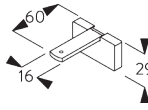

**Universal Smart Fix SG 11154 - SG 11156 and bracket SG 2616:**  
Screw SG 10492 (M4x8) needed.

Smart Fix	X mm
SG 11200 / SG 11210	70-76
SG 11201 / SG 11211	90-96
SG 11202 / SG 11212	110-116
SG 11203 / SG 11213	130-136
SG 11204 / SG 11214	160-166
SG 11205 / SG 11215	210-216
SG 11154	126-154
SG 11155	156-184
SG 11156	206-234

**SG 2616**  
Bracket

**SG 10395**  
Pan head screw M4x6

**SG 10492**  
Pan head screw M4x8

**SG 11200**  
Smart Fix 60 mm

**SG 11201**  
Smart Fix 80 mm

**SG 11202**  
Smart Fix 100 mm

**SG 11203**  
Smart Fix 120 mm

**SG 11204**  
Smart Fix 150 mm

**SG 11205**  
Smart Fix 200 mm

**SG 11210**  
Square Smart Fix 60 mm

**SG 11211**  
Square Smart Fix 80 mm

**SG 11212**  
Square Smart Fix 100 mm

**SG 11213**  
Square Smart Fix 120 mm