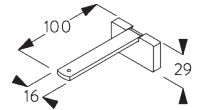

**SG 2616**  
Bracket

**SG 10395**  
Pan head screw M4x6

**SG 10492**  
Pan head screw M4x8

**SG 11200**  
Smart Fix 60 mm

**SG 11201**  
Smart Fix 80 mm

**SG 11202**  
Smart Fix 100 mm

**SG 11203**  
Smart Fix 120 mm

**SG 11204**  
Smart Fix 150 mm

**SG 11205**  
Smart Fix 200 mm

**SG 11210**  
Square Smart Fix 60 mm

**SG 11211**  
Square Smart Fix 80 mm

**SG 11212**  
Square Smart Fix 100 mm

**SG 11213**  
Square Smart Fix 120 mm

**SG 11214**  
Square Smart Fix 150 mm

**SG 11215**  
Square Smart Fix 200 mm

**SG 11154**  
Universal Smart Fix 120 mm

**SG 11155**  
Universal Smart Fix 150 mm

**SG 11156**  
Universal Smart Fix 200 mm