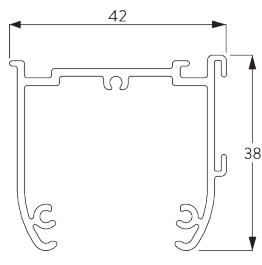

## A. SYSTEM DIMENSIONS

3 m

60 cm

3 m

9 m<sup>2</sup>

2.5 kg

### Profile information

**SG 2321**  
Profile

**SG 8214**  
Profile ø 18 mm

**SG 2004**  
Bottom bar 20x7 mm

**SG 2135**  
Rod steel ø 3 mm

**SG 2137**  
Rod fiberglass ø 4 mm