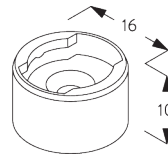

**SG 11214**  
Square Smart Fix 150 mm

**SG 11215**  
Square Smart Fix 200 mm

**SG 11154**  
Universal Smart Fix 120 mm

**SG 11155**  
Universal Smart Fix 150 mm

**SG 11156**  
Universal Smart Fix 200 mm

## Bracket SG 2343

**SG 2343**  
Bracket 46 mm

**D. FITTING WITH  
SIDE GUIDE  
OPTION**

**SG 2338**  
Side guide wire holder

**SG 8235**  
Side guide wire base short

**SG 8236**  
Side guide wire base long