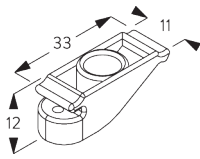

**SG 11204**  
Smart Fix 150 mm

**SG 11205**  
Smart Fix 200 mm

**SG 11210**  
Square Smart Fix 60 mm

**SG 11211**  
Square Smart Fix 80 mm

**SG 11212**  
Square Smart Fix 100 mm

**SG 11213**  
Square Smart Fix 120 mm

**SG 11214**  
Square Smart Fix 150 mm

**SG 11215**  
Square Smart Fix 200 mm

**SG 11154**  
Universal Smart Fix 120 mm

**SG 11155**  
Universal Smart Fix 150 mm

**SG 11156**  
Universal Smart Fix 200 mm

## Bracket SG 2343

**SG 2343**  
Bracket 46 mm

**D. FITTING WITH  
SIDE GUIDE  
OPTION**

**SG 2338**  
Side guide wire holder

**SG 8235**  
Side guide wire base short

**SG 8236**  
Side guide wire base long