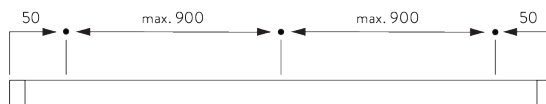

DA

Silent Gliss SG 2320 kædestyret rullegardinsystem med topkassette. Består af topkassette SG 2321 i specificerede mål og med hvid pulverlakering. Profil SG 8214 med snorholder SG 2323 og aftagelig snorlås SG 2322, så det er nemt at skille ad, når stoffet skal vaskes. Snor SG 2216 og metalkæde SG 4845. Fastgøres i loftet med clipsbeslag SG2616. Vægmonteres med SG Smart Fix og SG 2616/SG 2643 med en afstand på 90 cm mellem fastgøringspunkterne. Stoffet fastgøres til kassetten med burrelås. Stoffets søm i henhold til type A-D i systembeskrivelsen. Gardin med tværstang bør leveres med stængerne SG2144 / SG 2135 / SG 2135. Børnesikkerhedskomponenter medfølger. Overholder lovgivning om børnesikkerhed efter EN 13120. Stoffet vælges fra Silent Gliss stofprogrammet, prisgrupper 1-4.

FITTING

A. FITTING INFORMATION

Fixing points

For detailed fitting information, visit the Silent Gliss website.