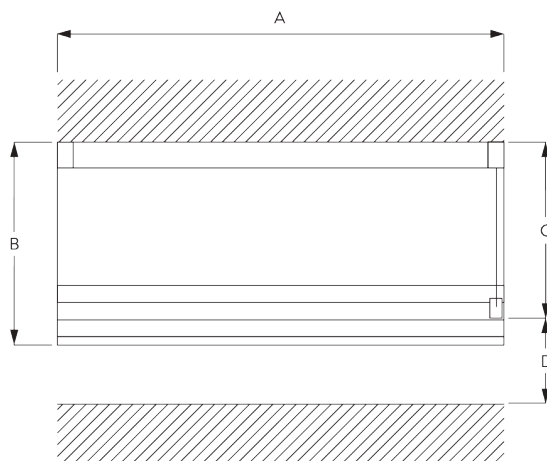

## A. SYSTEM DIMENSIONS

3 m

60 cm

3 m

9 m<sup>2</sup>

2.5 kg

### Profile information

**SG 2321**  
Profile

**SG 8214**  
Profile ø 18 mm

**SG 2004**  
Bottom bar 20x7 mm

**SG 2135**  
Rod steel ø 3 mm

**SG 2137**  
Rod fiberglass ø 4 mm

## C. HOW TO MEASURE

- A: System width
- B: System height
- C: Chain height
- D: Safety retainer SG 10731 min. 150 cm above floor