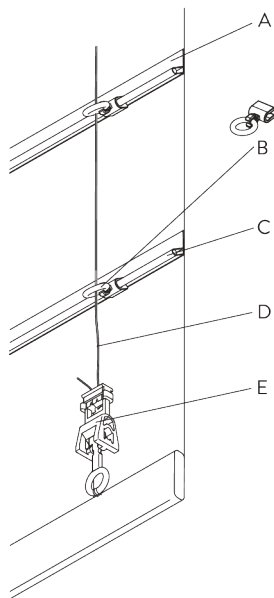

## Bracket SG 2343

**SG 2343**  
Bracket 46 mm

**D. FITTING WITH  
SIDE GUIDE  
OPTION**

**SG 2338**  
Side guide wire holder

**SG 8235**  
Side guide wire base short

**SG 8236**  
Side guide wire base long

**SG 8237**  
Side guide wire holder

**SG 8249**  
Side guide device

**SG 10120**  
Side guide wire ø 0.9 mm

# SYSTEM OPTIONS

**A. FABRIC MAKE-UP**

**Type A**

- A: Loop tape SG 3074
- B: Cord SG 2216
- C: Child safety hook set SG 3164
- D: Hollow hem
- E: Bottom bar SG 2004
- F: Child safety: max. distance 200 mm

### Type B

- A: Hollow hem
- B: Child safety eyelet hard fold SG 3069
- C: Rod SG 2135
- D: Cord SG 2216
- E: Child safety hook set SG 3164