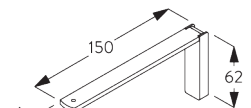

**SG 2616**  
Bracket

**SG 10395**  
Pan head screw M4x6

**SG 10492**  
Pan head screw M4x8

**SG 11200**  
Smart Fix 60 mm

**SG 11201**  
Smart Fix 80 mm

**SG 11202**  
Smart Fix 100 mm

**SG 11203**  
Smart Fix 120 mm

**SG 11204**  
Smart Fix 150 mm

**SG 11205**  
Smart Fix 200 mm

**SG 11210**  
Square Smart Fix 60 mm

**SG 11211**  
Square Smart Fix 80 mm

**SG 11212**  
Square Smart Fix 100 mm

**SG 11213**  
Square Smart Fix 120 mm