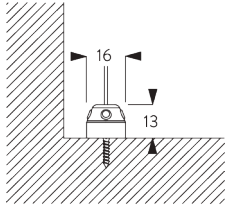

**SG 11204**  
Smart Fix 150 mm

**SG 11205**  
Smart Fix 200 mm

**SG 11210**  
Square Smart Fix 60 mm

**SG 11211**  
Square Smart Fix 80 mm

**SG 11212**  
Square Smart Fix 100 mm

**SG 11213**  
Square Smart Fix 120 mm

**SG 11214**  
Square Smart Fix 150 mm

**SG 11215**  
Square Smart Fix 200 mm

**SG 11154**  
Universal Smart Fix 120 mm

**SG 11155**  
Universal Smart Fix 150 mm

**SG 11156**  
Universal Smart Fix 200 mm

## Bracket SG 2343

**SG 2343**  
Bracket 46 mm

**D. FITTING WITH  
SIDE GUIDE  
OPTION**

**SG 2338**  
Side guide wire holder

**SG 8235**  
Side guide wire base short

**SG 8236**  
Side guide wire base long