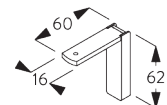

### Bracket SG 2616

**SG 2616**  
Bracket

**C. WALL FITTING**

**Smart Fix**

**Smart Fix SG 11200 - SG 11205 and bracket SG 2616:**  
Screw SG 10395 (M4x6) needed.

**Square Smart Fix SG 11210 - SG 11215 and bracket SG 2616:**  
Screw SG 10395 (M4x6) needed.

**Universal Smart Fix SG 11154 - SG 11156 and bracket SG 2616:**  
Screw SG 10492 (M4x8) needed.

Smart Fix	X mm
SG 11200 / SG 11210	70-76
SG 11201 / SG 11211	90-96
SG 11202 / SG 11212	110-116
SG 11203 / SG 11213	130-136
SG 11204 / SG 11214	160-166
SG 11205 / SG 11215	210-216
SG 11154	126-154
SG 11155	156-184
SG 11156	206-234

**SG 2616**  
Bracket

**SG 10395**  
Pan head screw M4x6

**SG 10492**  
Pan head screw M4x8

**SG 11200**  
Smart Fix 60 mm

**SG 11201**  
Smart Fix 80 mm

**SG 11202**  
Smart Fix 100 mm

**SG 11203**  
Smart Fix 120 mm