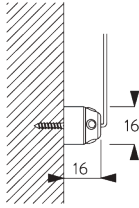

**SG 11204**  
Smart Fix 150 mm

**SG 11205**  
Smart Fix 200 mm

**SG 11210**  
Square Smart Fix 60 mm

**SG 11211**  
Square Smart Fix 80 mm

**SG 11212**  
Square Smart Fix 100 mm

**SG 11213**  
Square Smart Fix 120 mm

**SG 11214**  
Square Smart Fix 150 mm

**SG 11215**  
Square Smart Fix 200 mm

**SG 11154**  
Universal Smart Fix 120 mm

**SG 11155**  
Universal Smart Fix 150 mm

**SG 11156**  
Universal Smart Fix 200 mm

## Bracket SG 2343

**SG 2343**  
Bracket 46 mm

**D. FITTING WITH  
SIDE GUIDE  
OPTION**

**SG 2338**  
Side guide wire holder

**SG 8235**  
Side guide wire base short

**SG 8236**  
Side guide wire base long