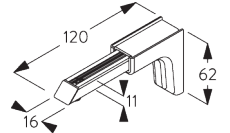

**SG 2616**  
Bracket

**SG 10395**  
Pan head screw M4x6

**SG 10492**  
Pan head screw M4x8

**SG 11200**  
Smart Fix 60 mm

**SG 11201**  
Smart Fix 80 mm

**SG 11202**  
Smart Fix 100 mm

**SG 11203**  
Smart Fix 120 mm

**SG 11204**  
Smart Fix 150 mm

**SG 11205**  
Smart Fix 200 mm

**SG 11210**  
Square Smart Fix 60 mm

**SG 11211**  
Square Smart Fix 80 mm

**SG 11212**  
Square Smart Fix 100 mm

**SG 11213**  
Square Smart Fix 120 mm

**SG 11214**  
Square Smart Fix 150 mm

**SG 11215**  
Square Smart Fix 200 mm

**SG 11154**  
Universal Smart Fix 120 mm

**SG 11155**  
Universal Smart Fix 150 mm

**SG 11156**  
Universal Smart Fix 200 mm