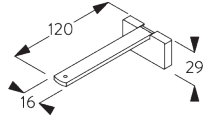

**SG 2616**  
Bracket

**SG 10395**  
Pan head screw M4x6

**SG 10492**  
Pan head screw M4x8

**SG 11200**  
Smart Fix 60 mm

**SG 11201**  
Smart Fix 80 mm

**SG 11202**  
Smart Fix 100 mm

**SG 11203**  
Smart Fix 120 mm

**SG 11204**  
Smart Fix 150 mm

**SG 11205**  
Smart Fix 200 mm

**SG 11210**  
Square Smart Fix 60 mm

**SG 11211**  
Square Smart Fix 80 mm

**SG 11212**  
Square Smart Fix 100 mm

**SG 11213**  
Square Smart Fix 120 mm

**SG 11214**  
Square Smart Fix 150 mm

**SG 11215**  
Square Smart Fix 200 mm

**SG 11154**  
Universal Smart Fix 120 mm

**SG 11155**  
Universal Smart Fix 150 mm

**SG 11156**  
Universal Smart Fix 200 mm