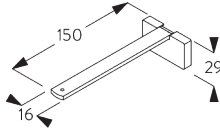

**SG 2616**  
Bracket

**SG 10395**  
Pan head screw M4x6

**SG 10492**  
Pan head screw M4x8

**SG 11200**  
Smart Fix 60 mm

**SG 11201**  
Smart Fix 80 mm

**SG 11202**  
Smart Fix 100 mm

**SG 11203**  
Smart Fix 120 mm

**SG 11204**  
Smart Fix 150 mm

**SG 11205**  
Smart Fix 200 mm

**SG 11210**  
Square Smart Fix 60 mm

**SG 11211**  
Square Smart Fix 80 mm

**SG 11212**  
Square Smart Fix 100 mm

**SG 11213**  
Square Smart Fix 120 mm

**SG 11214**  
Square Smart Fix 150 mm

**SG 11215**  
Square Smart Fix 200 mm

**SG 11154**  
Universal Smart Fix 120 mm

**SG 11155**  
Universal Smart Fix 150 mm

**SG 11156**  
Universal Smart Fix 200 mm