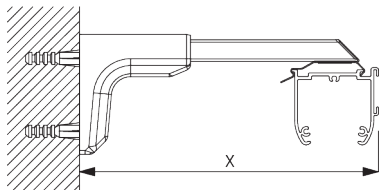

## B. CEILING FITTING

### Bracket SG 2616

**SG 2616**  
Bracket

**C. WALL FITTING**

**Smart Fix**

**Smart Fix SG 11200 - SG 11205 and bracket SG 2616:**  
Screw SG 10395 (M4x6) needed.

**Square Smart Fix SG 11210 - SG 11215 and bracket SG 2616:**  
Screw SG 10395 (M4x6) needed.

**Universal Smart Fix SG 11154 - SG 11156 and bracket SG 2616:**  
Screw SG 10492 (M4x8) needed.

Smart Fix	X mm
SG 11200 / SG 11210	70-76
SG 11201 / SG 11211	90-96
SG 11202 / SG 11212	110-116
SG 11203 / SG 11213	130-136
SG 11204 / SG 11214	160-166
SG 11205 / SG 11215	210-216
SG 11154	126-154
SG 11155	156-184
SG 11156	206-234