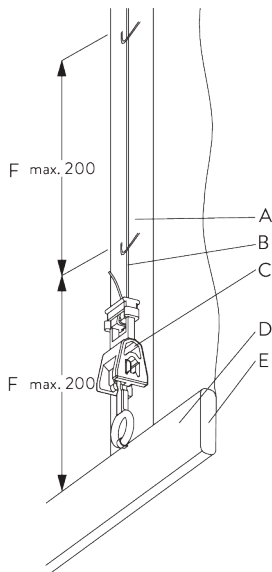

## Bracket SG 2343

**SG 2343**  
Bracket 46 mm

**D. FITTING WITH  
SIDE GUIDE  
OPTION**

**SG 2338**  
Side guide wire holder

**SG 8235**  
Side guide wire base short

**SG 8236**  
Side guide wire base long

**SG 8237**  
Side guide wire holder

**SG 8249**  
Side guide device

**SG 10120**  
Side guide wire ø 0.9 mm

# SYSTEM OPTIONS

**A. FABRIC MAKE-UP**

**Type A**

- A: Loop tape SG 3074
- B: Cord SG 2216
- C: Child safety hook set SG 3164
- D: Hollow hem
- E: Bottom bar SG 2004
- F: Child safety: max. distance 200 mm