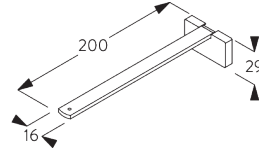

**SG 2616**  
Bracket

**SG 10395**  
Pan head screw M4x6

**SG 10492**  
Pan head screw M4x8

**SG 11200**  
Smart Fix 60 mm

**SG 11201**  
Smart Fix 80 mm

**SG 11202**  
Smart Fix 100 mm

**SG 11203**  
Smart Fix 120 mm

**SG 11204**  
Smart Fix 150 mm

**SG 11205**  
Smart Fix 200 mm

**SG 11210**  
Square Smart Fix 60 mm

**SG 11211**  
Square Smart Fix 80 mm

**SG 11212**  
Square Smart Fix 100 mm

**SG 11213**  
Square Smart Fix 120 mm

**SG 11214**  
Square Smart Fix 150 mm

**SG 11215**  
Square Smart Fix 200 mm

**SG 11154**  
Universal Smart Fix 120 mm

**SG 11155**  
Universal Smart Fix 150 mm

**SG 11156**  
Universal Smart Fix 200 mm