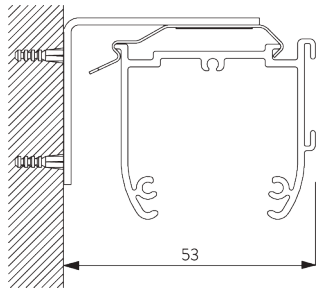

**SG 11204**  
Smart Fix 150 mm

**SG 11205**  
Smart Fix 200 mm

**SG 11210**  
Square Smart Fix 60 mm

**SG 11211**  
Square Smart Fix 80 mm

**SG 11212**  
Square Smart Fix 100 mm

**SG 11213**  
Square Smart Fix 120 mm

**SG 11214**  
Square Smart Fix 150 mm

**SG 11215**  
Square Smart Fix 200 mm

**SG 11154**  
Universal Smart Fix 120 mm

**SG 11155**  
Universal Smart Fix 150 mm

**SG 11156**  
Universal Smart Fix 200 mm

## Bracket SG 2343

**SG 2343**  
Bracket 46 mm

**D. FITTING WITH  
SIDE GUIDE  
OPTION**

**SG 2338**  
Side guide wire holder

**SG 8235**  
Side guide wire base short

**SG 8236**  
Side guide wire base long