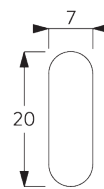

## A. SYSTEM DIMENSIONS

3 m

60 cm

3 m

9 m<sup>2</sup>

2.5 kg

## B. PROFILE

### Profile information

**SG 2321**  
Profile

**SG 8214**  
Profile ø 18 mm

**SG 2004**  
Bottom bar 20x7 mm

**SG 2135**  
Rod steel ø 3 mm

**SG 2137**  
Rod fiberglass ø 4 mm