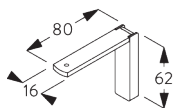

**Universal Smart Fix SG 11154 - SG 11156 and bracket SG 2616:**  
Screw SG 10492 (M4x8) needed.

Smart Fix	X mm
SG 11200 / SG 11210	70-76
SG 11201 / SG 11211	90-96
SG 11202 / SG 11212	110-116
SG 11203 / SG 11213	130-136
SG 11204 / SG 11214	160-166
SG 11205 / SG 11215	210-216
SG 11154	126-154
SG 11155	156-184
SG 11156	206-234

**SG 2616**  
Bracket

**SG 10395**  
Pan head screw M4x6

**SG 10492**  
Pan head screw M4x8

**SG 11200**  
Smart Fix 60 mm

**SG 11201**  
Smart Fix 80 mm

**SG 11202**  
Smart Fix 100 mm

**SG 11203**  
Smart Fix 120 mm

**SG 11204**  
Smart Fix 150 mm

**SG 11205**  
Smart Fix 200 mm

**SG 11210**  
Square Smart Fix 60 mm

**SG 11211**  
Square Smart Fix 80 mm

**SG 11212**  
Square Smart Fix 100 mm

**SG 11213**  
Square Smart Fix 120 mm