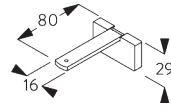

**Universal Smart Fix SG 11154 - SG 11156 and bracket SG 2616:**  
Screw SG 10492 (M4x8) needed.

Smart Fix	X mm
SG 11200 / SG 11210	70-76
SG 11201 / SG 11211	90-96
SG 11202 / SG 11212	110-116
SG 11203 / SG 11213	130-136
SG 11204 / SG 11214	160-166
SG 11205 / SG 11215	210-216
SG 11154	126-154
SG 11155	156-184
SG 11156	206-234

**SG 2616**  
Bracket

**SG 10395**  
Pan head screw M4x6

**SG 10492**  
Pan head screw M4x8

**SG 11200**  
Smart Fix 60 mm

**SG 11201**  
Smart Fix 80 mm

**SG 11202**  
Smart Fix 100 mm

**SG 11203**  
Smart Fix 120 mm

**SG 11204**  
Smart Fix 150 mm

**SG 11205**  
Smart Fix 200 mm

**SG 11210**  
Square Smart Fix 60 mm

**SG 11211**  
Square Smart Fix 80 mm

**SG 11212**  
Square Smart Fix 100 mm

**SG 11213**  
Square Smart Fix 120 mm