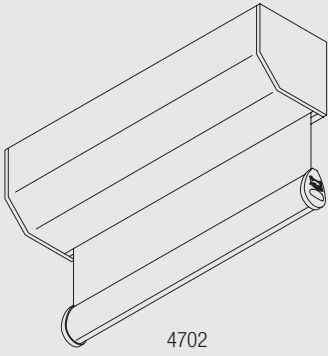

Designkassett og Fascia muligheter

Dekkprofil 4702: For system 4830/4870